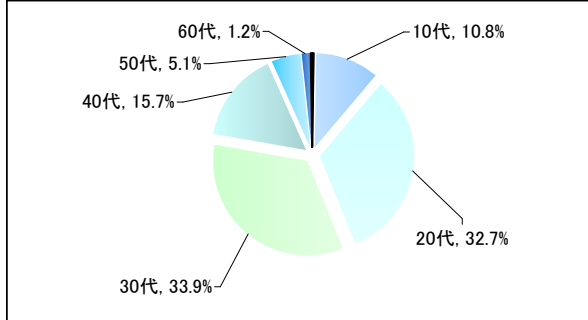

会員数: 1,251,389人 (2008年6月1日現在)

### 性別

男性	57.2%	女性	42.8%
----	-------	----	-------

### 年代

10歳未満	0.3%	40代	15.7%
10代	10.8%	50代	5.1%
20代	32.7%	60代	1.2%
30代	33.9%	70代以上	0.3%