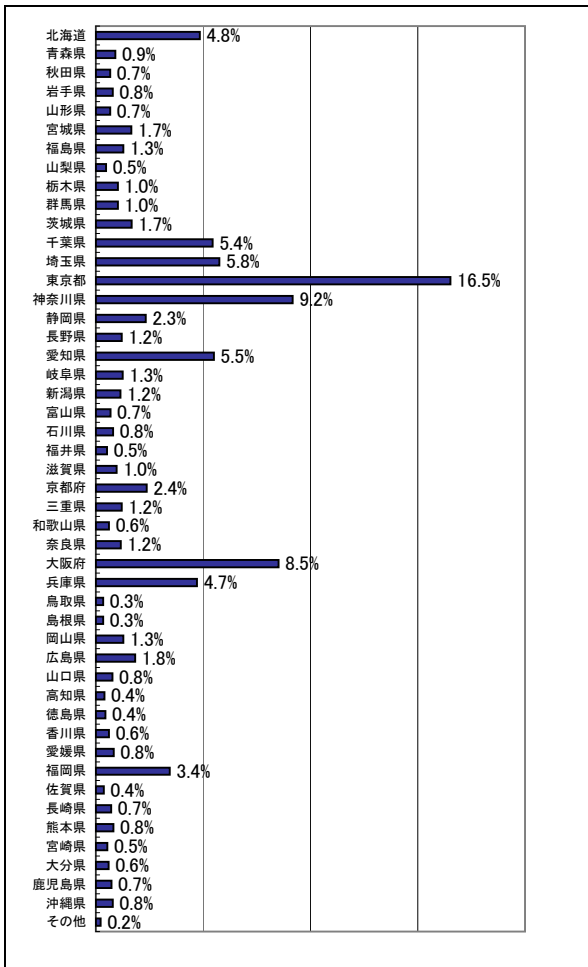

会員数: 1,251,389人 (2008年6月1日現在)

性別

男性	57.2%	女性	42.8%

年代

10歳未満	0.3%	40代	15.7%
10代	10.8%	50代	5.1%
20代	32.7%	60代	1.2%
30代	33.9%	70代以上	0.3%

未既婚

未婚	53.8%	既婚	41.9%
不明	4.3%		

居住地

職業

会社員	41.0%	学生	16.4%
公務員	3.6%	専業主婦	11.4%
会社役員	1.5%	パート	6.7%
自営業	6.6%	無職	3.3%
派遣	1.9%	フリーター	1.4%