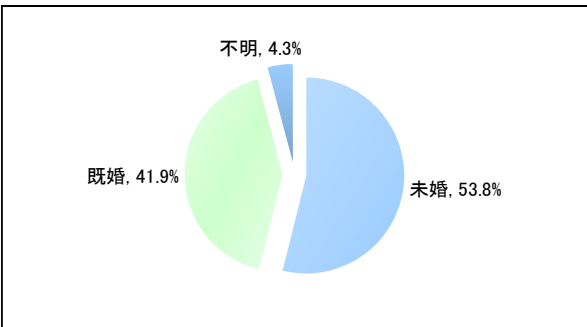

未既婚

未婚	53.8%	既婚	41.9%
不明	4.3%